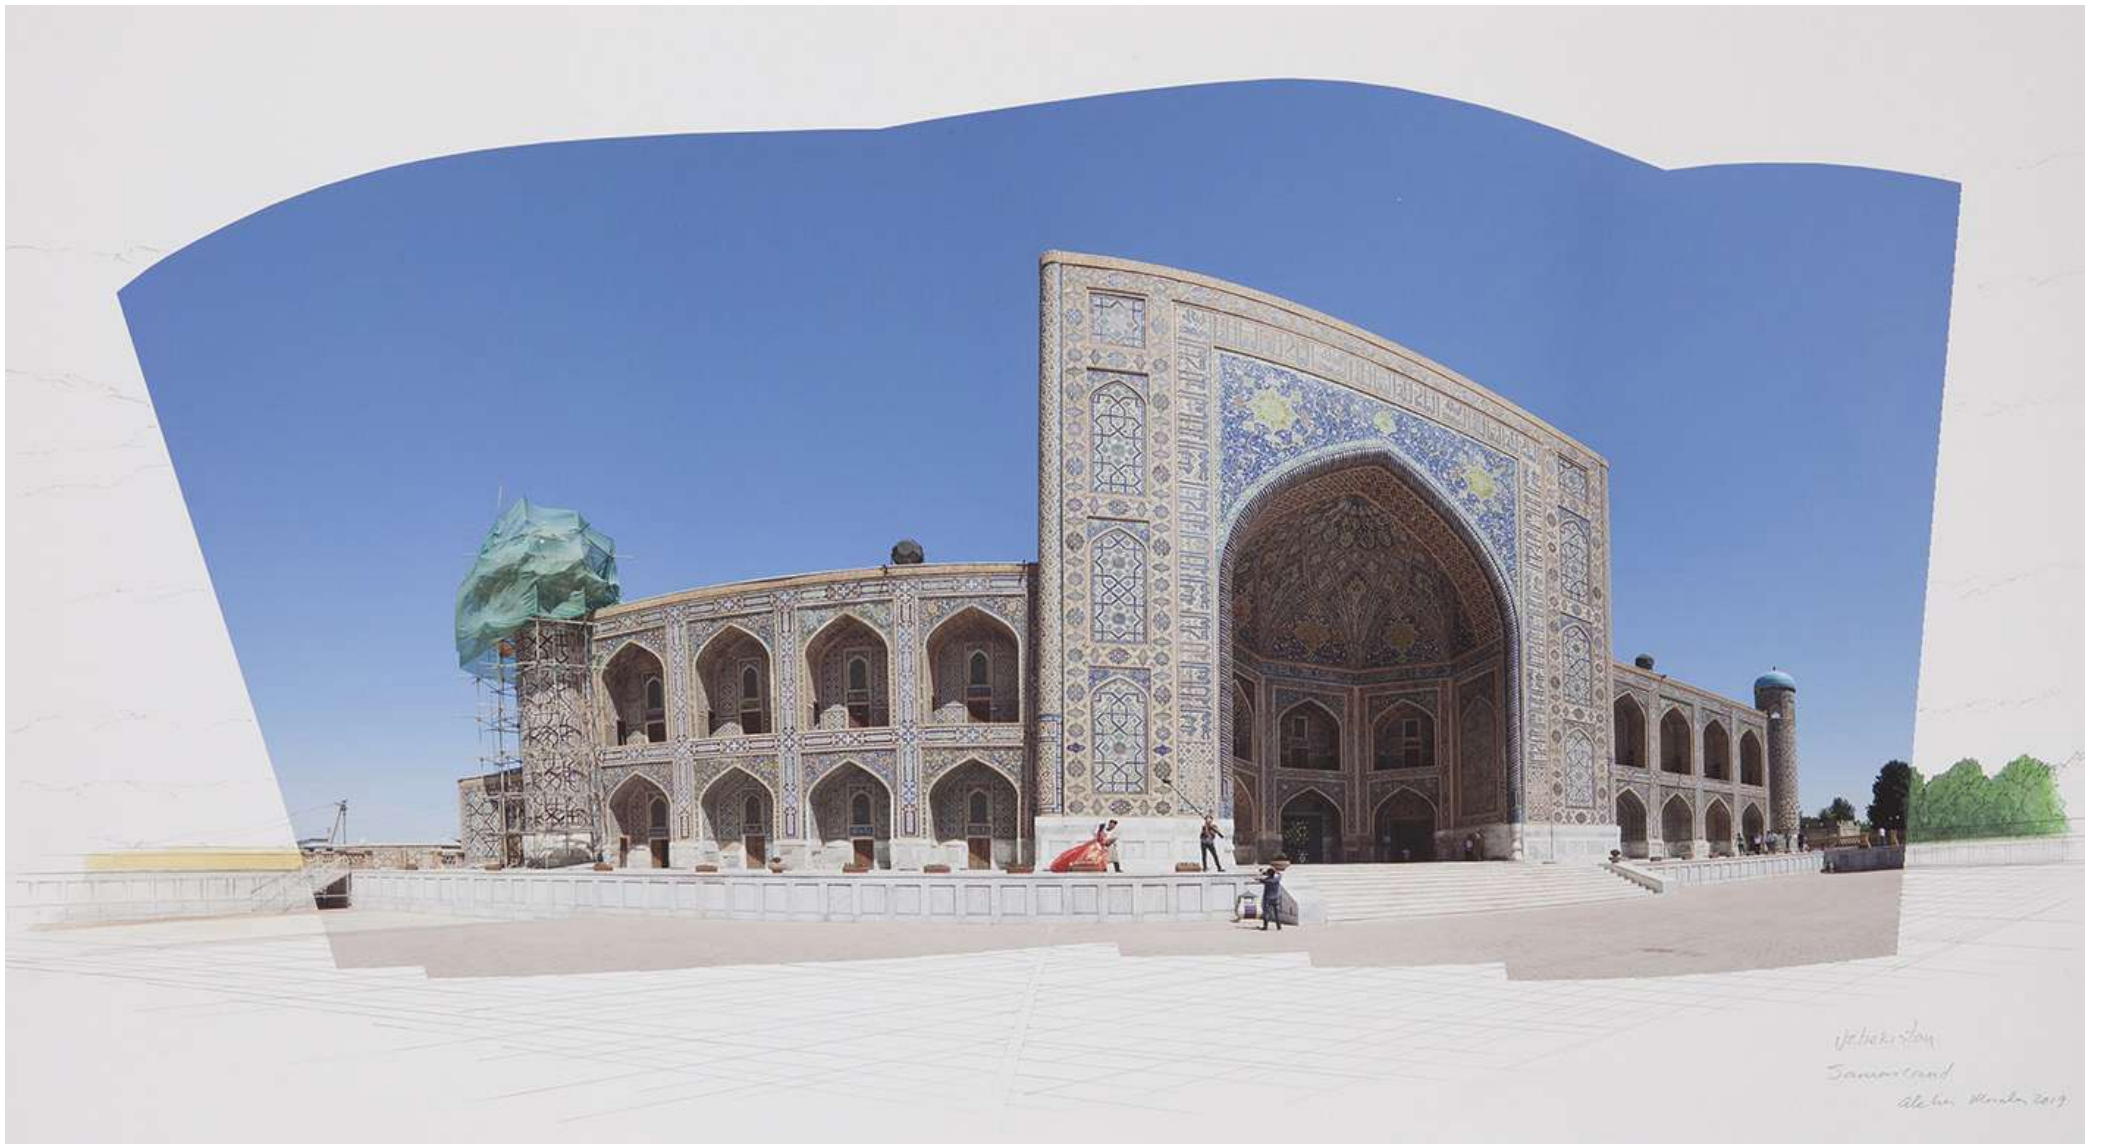

KIRGHIZISTAN Lac LISSAY Tcholponata
50 cm x 90 cm

*Uzbekistan
Samarkand
Albin Munkin 2019*