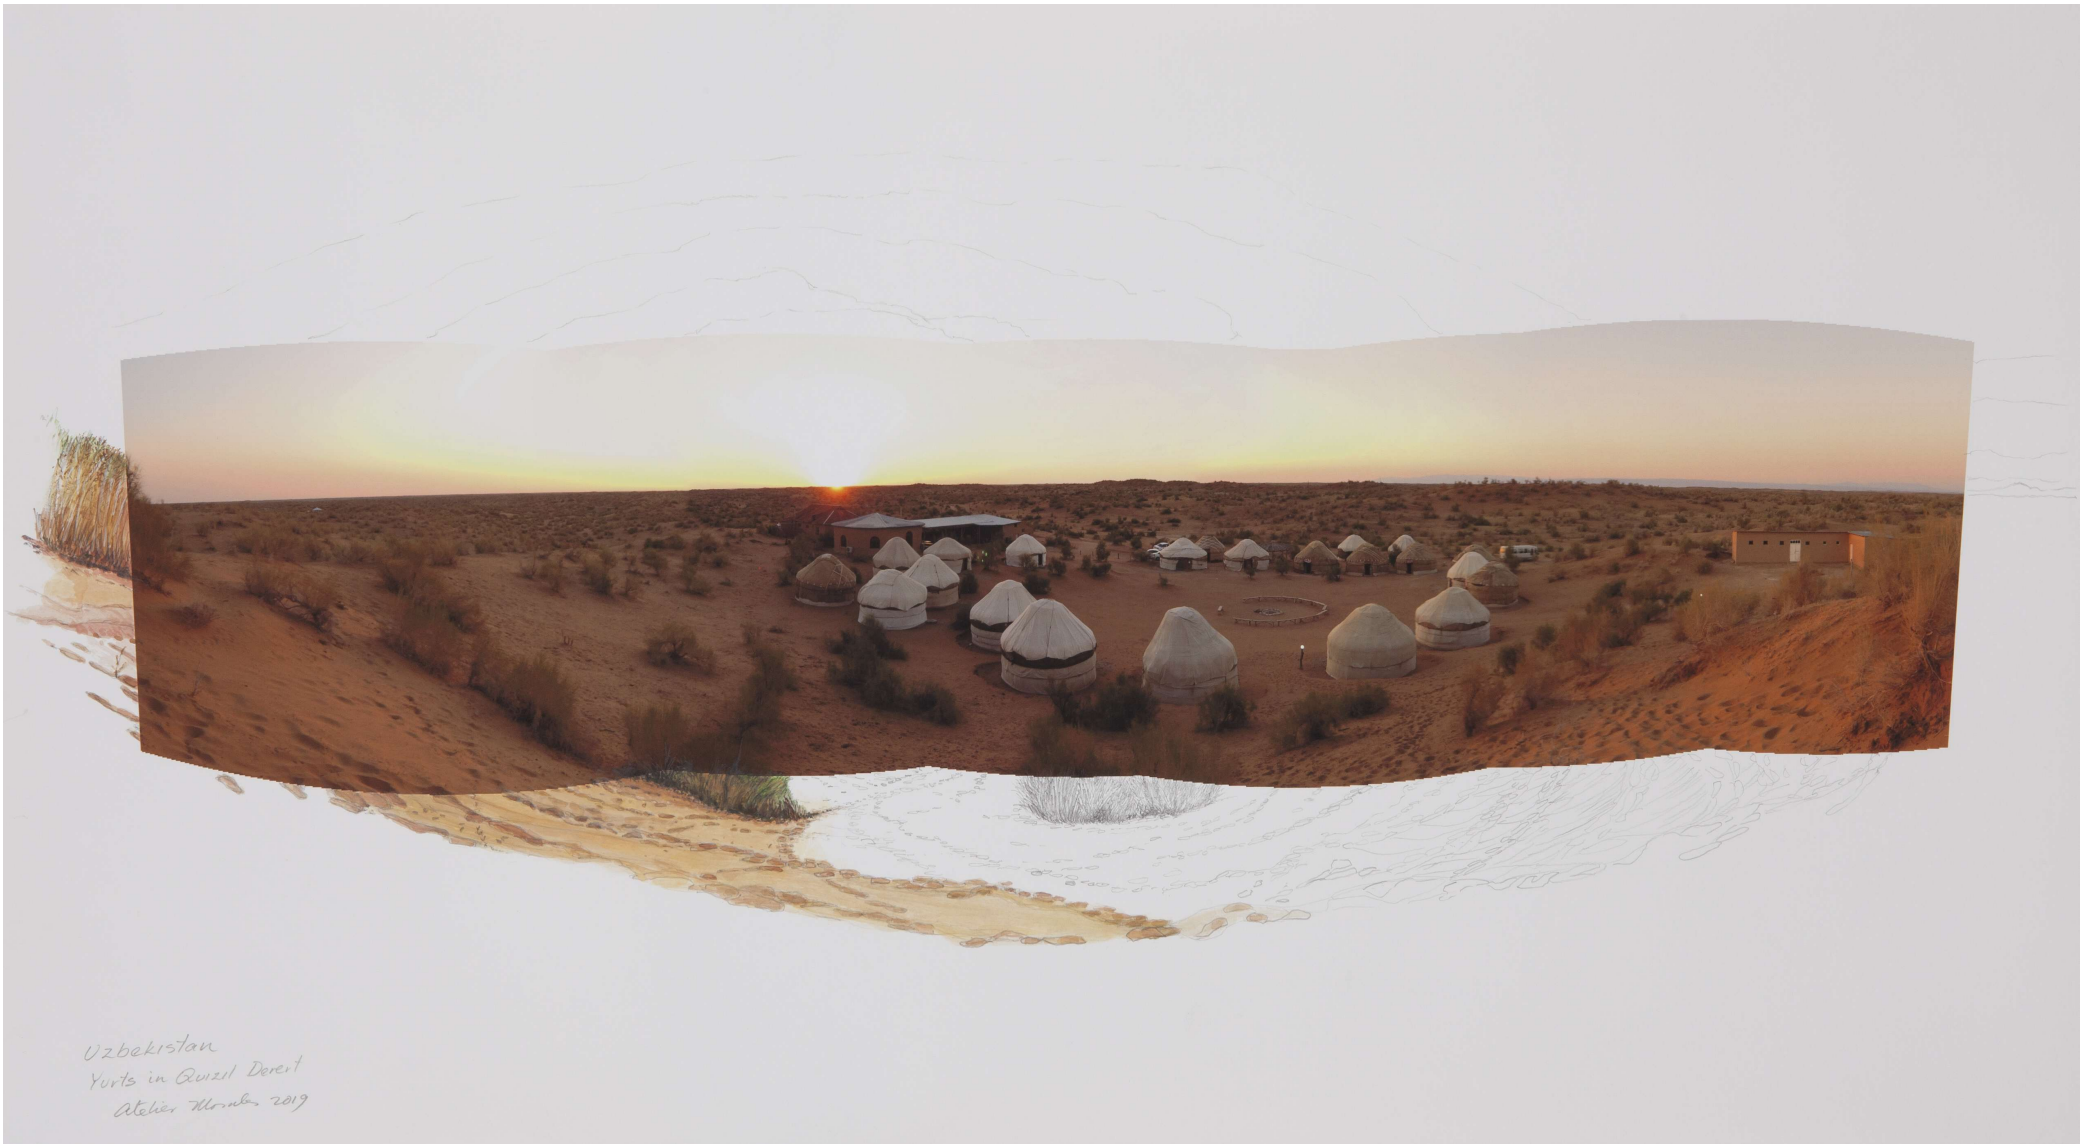

CHINE Village Ouïghour QUIATEKALEXIANG Xinjiang
50 cm x 90 cm

*Uzbekistan
Yurts in Qizil Desert
Atelier Miroslav 2019*